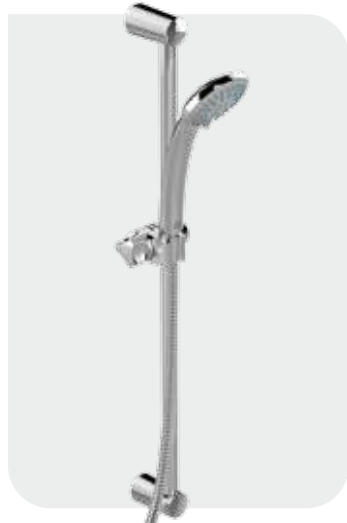

## CERAFINE O

Однорукоятковый смеситель для умывальника

Арт. BC699AA